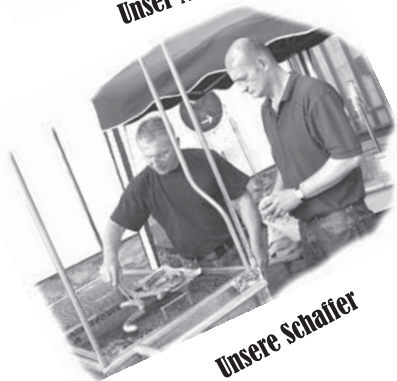

*Rainer und Monika Spengler
und alle Mitarbeiter*

Öffnungszeiten:
Mo. - Sa. ab 17.00Uhr
Sonntags und an Feiertagen ab 11⁰⁰ Uhr durchgehend

Brunnenfest 2007

Unser Macher

Voll und schön war's!

Unsere Schaffer